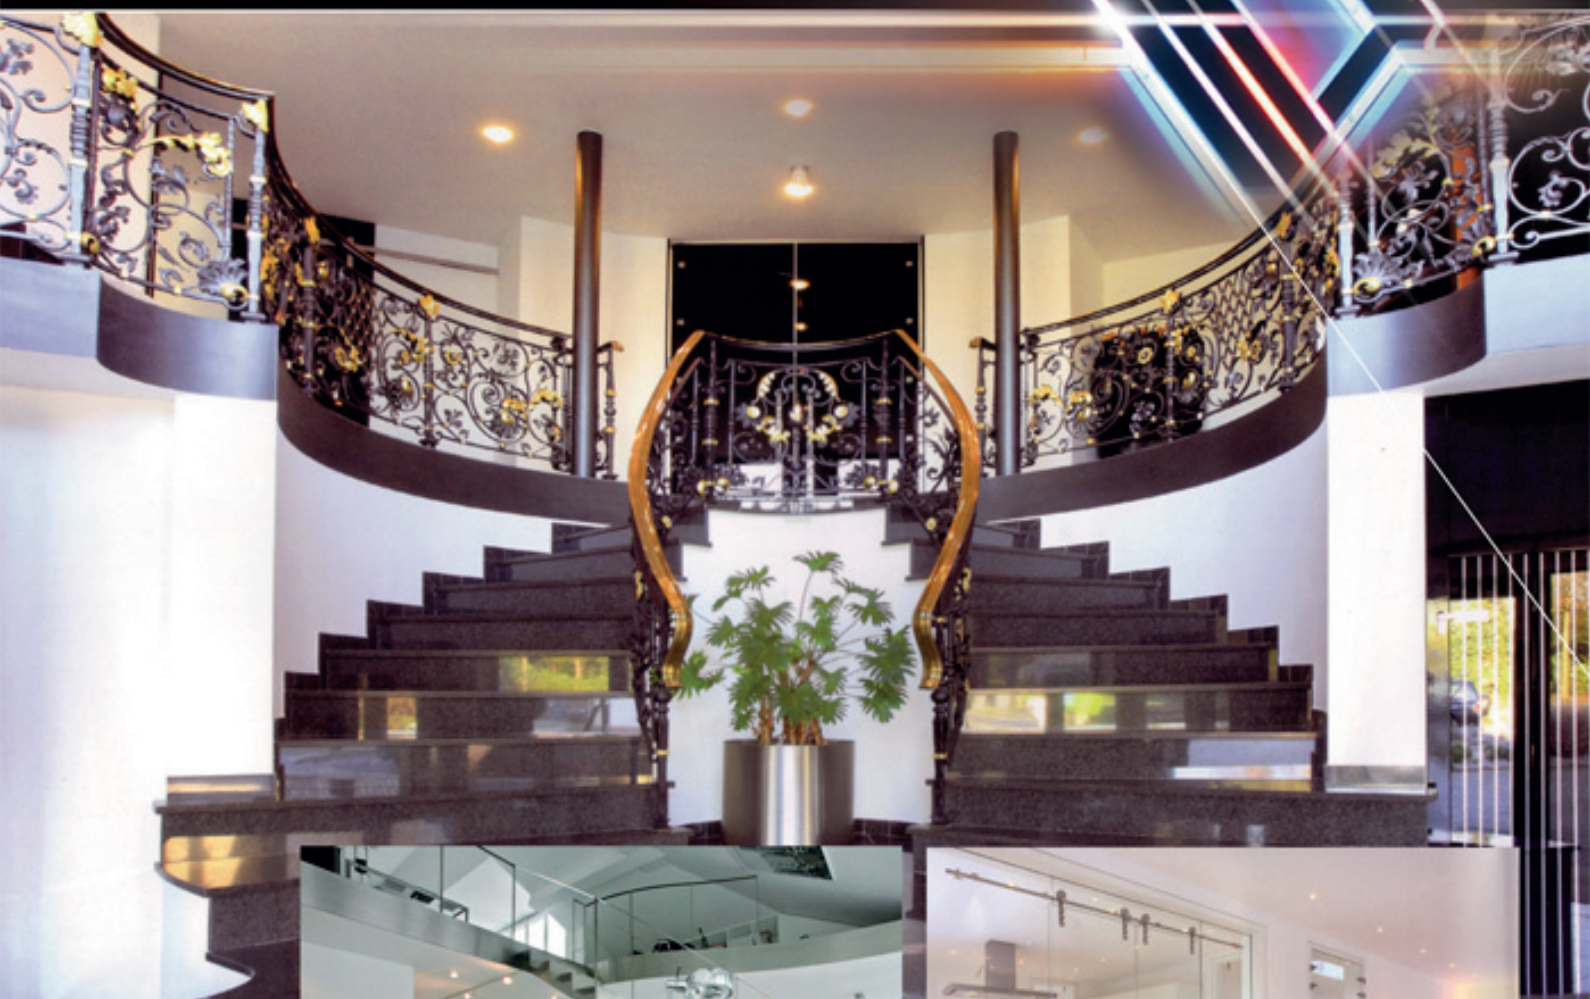

INNOVATIVE STEEL DESIGN

MWE
EdelstahlManufaktur

IL DESIGN DELL'ACCIAIO LO STILE DELLA TUA CASA

CLICCA QUI
per maggiori informazioni

www.velletranigiorgio.it
Tel. 06 9369303

DESIGN
E TECNOLOGIA AVANZATA
PER SOLUZIONI
ARREDATIVE IN ACCIAIO INOX