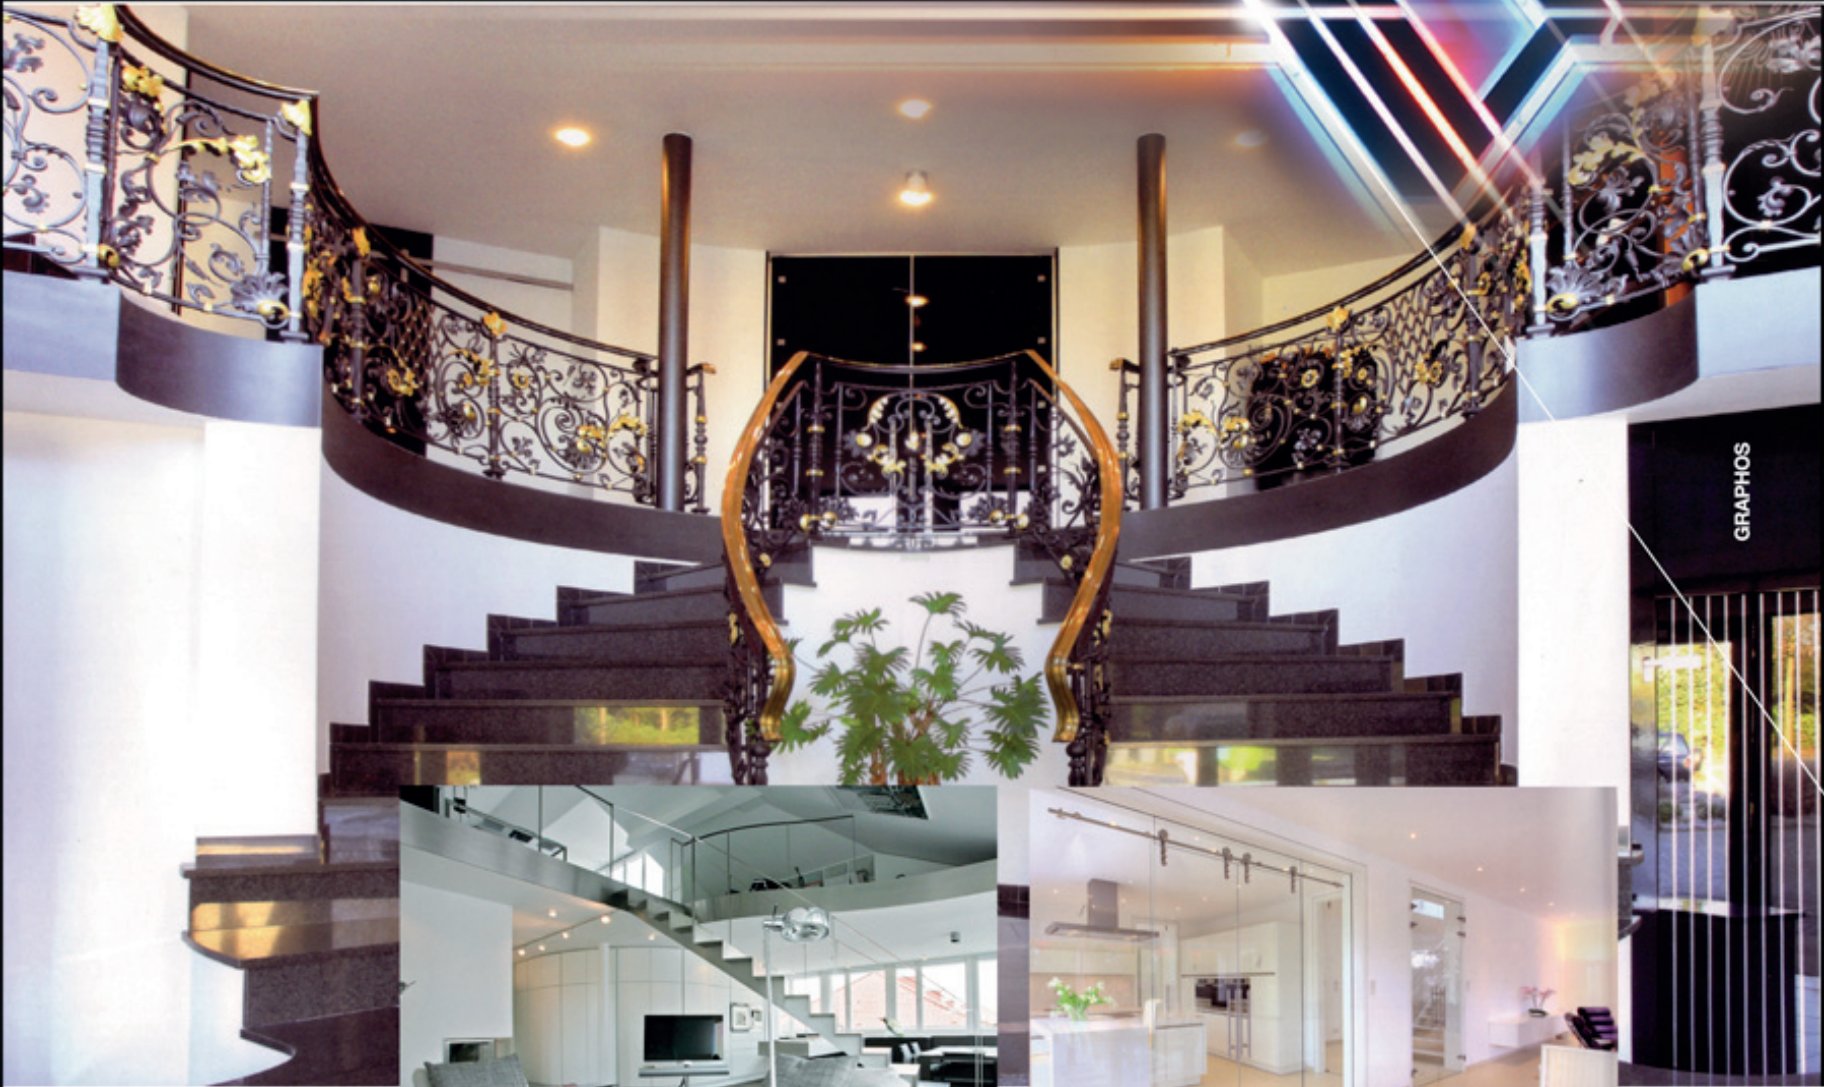

INNOVATIVE STEEL DESIGN

GRAPHOS

MWE
EdelstahlManufaktur

IL DESIGN DELL'ACCIAIO LO STILE DELLA TUA CASA

Uffici e Stabilimenti:

Via Variante di Cancelliera - zona ind. 00040 Ariccia (Roma)

Via Vascarelle 37 - 00041 Albano laziale (Roma)